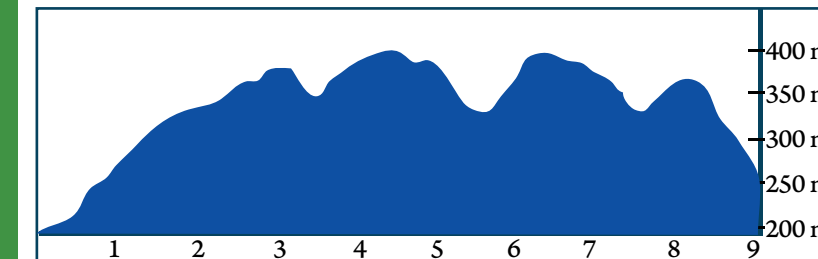

Légende

La Ligne d'Horizon (9 Km)

Profil de terrain

Dénivelé: 200 mètres

Plus haut sommet: 406 mètres

Montagnard (19,5 Km)

Montagne des 3 Sommets (1,2 Km)

Profil de terrain

Dénivelé: 140 mètres

Plus haut sommet: 530 mètres

Sortie d'urgence

Routes

Stationnement

Point de vue

Belvédère

Aire de repos

Bornes kilométriques

Échelle 1:25 000

Sentier

La Ligne d'Horizon

Conception et réalisation: