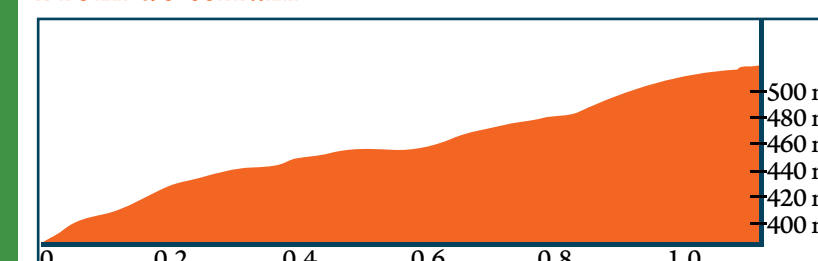

Légende

La Ligne d'Horizon (9 Km)

Profil de terrain

Dénivelé: 200 mètres

Plus haut sommet: 406 mètres

Montagnard (19,5 Km)

Montagne des 3 Sommets (1,2 Km)

Profil de terrain

Dénivelé: 140 mètres

Plus haut sommet: 530 mètres

Sortie d'urgence

Routes

Stationnement

Point de vue

Belvédère

Aire de repos