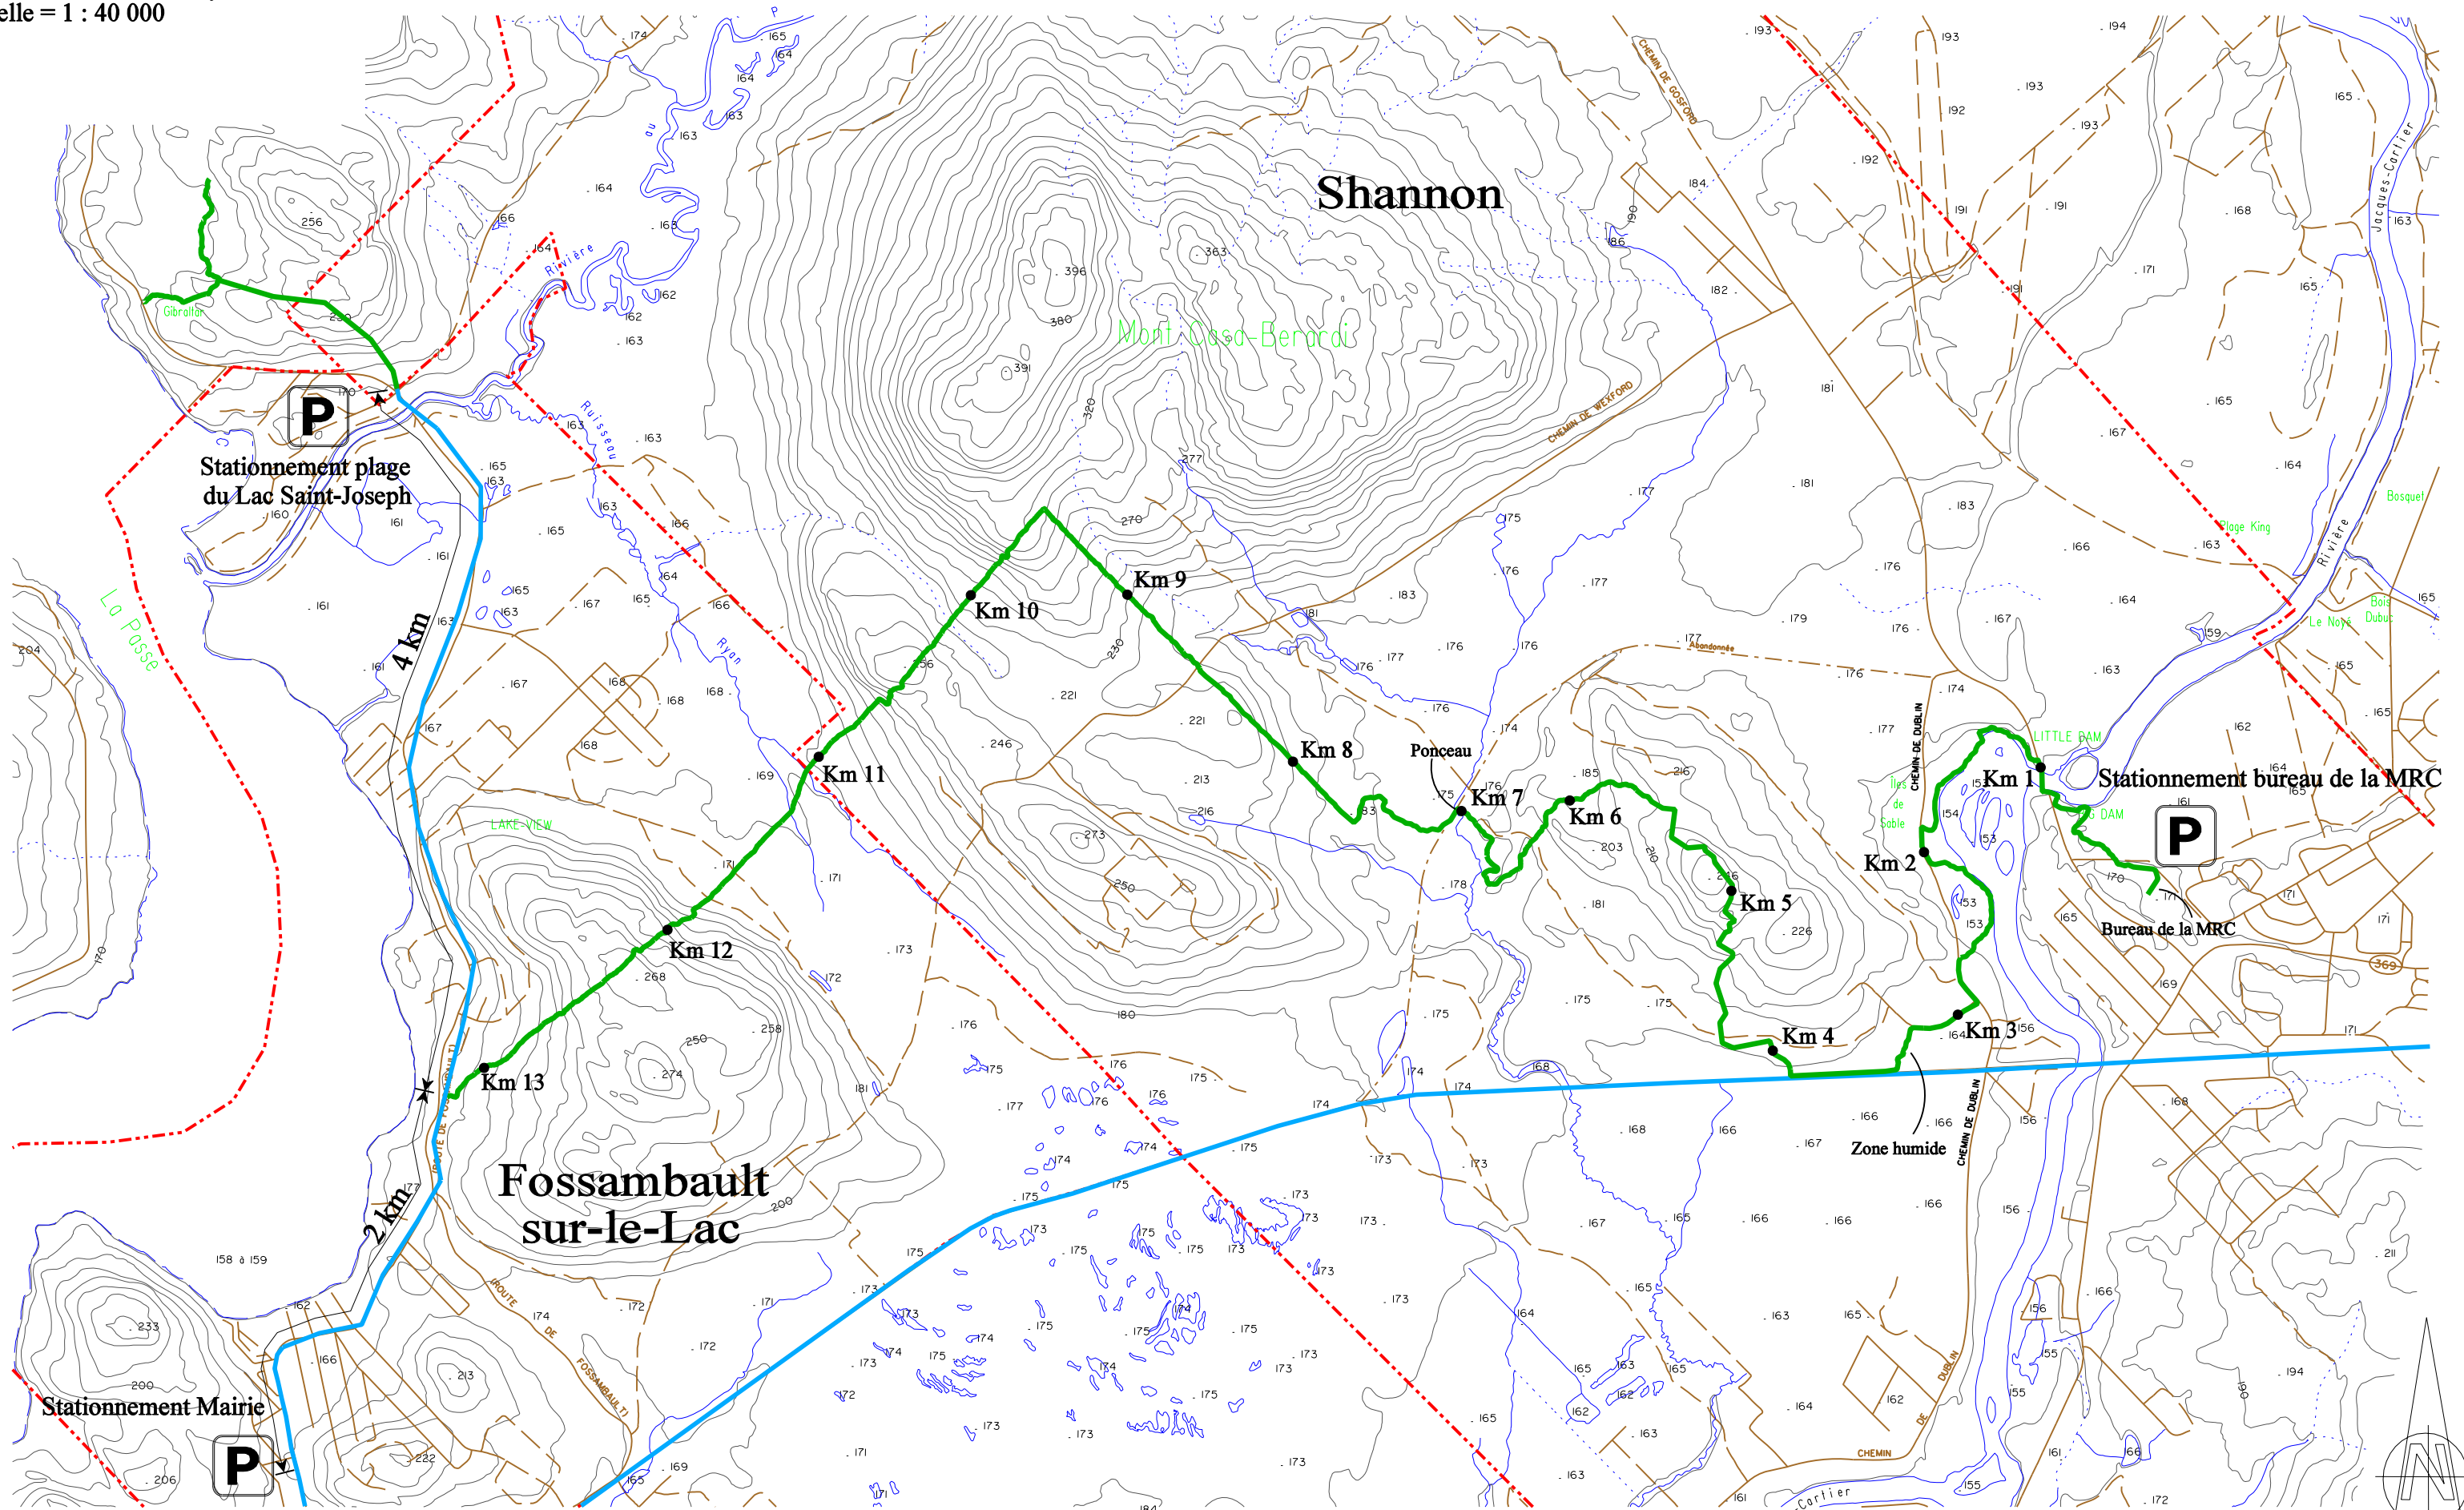

--- Limite municipale  
— Sentier pédestre  
— Piste cyclable  
Échelle = 1 : 40 000

# Sentier le Celtique

## Secteur Fossambault-sur-le-Lac / Shannon

**P**  
Stationnement plage  
du Lac Saint-Joseph

**P**  
Stationnement bureau de la MRC

Stationnement Mairie

**Fossambault  
sur-le-Lac**

**Shannon**

Mont Casa-Berardi

Km 1

LITTLE DAM

5 DAM

île de  
Sable

CHEMIN DE DUBLIN

CHEMIN DE DUBLIN

CHEMIN DE DUBLIN

CHEMIN DE DUBLIN